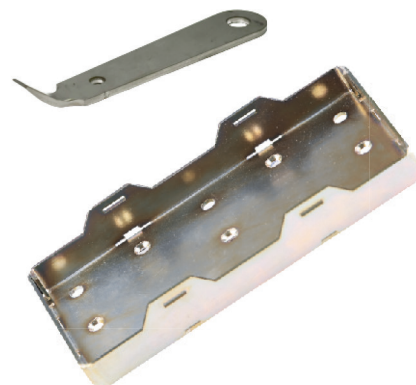

TotalFinder

UNIVERZÁLNÍ GPS JEDNOTKA PRO DLOUHODOBÝ MONITORING S EXTRÉMNÍ VÝDRŽÍ BATERIE A SNADNOU INSTALACÍ NA MAGNET

POUŽITÍ A CHARAKTERISTIKA

Pro monitoring pohybu vagonů, kontejnerů, stavebních strojů, návěsů, přívěsů, karavanů. Vhodná rovněž jako nezávislá jednotka pro sledování automobilů.

- » Lokalizace a trasování dle přednastaveného intervalu
- » Monitoring teploty, náklonu
- » Detekce vibrací a nárazů pomocí G-senzoru
- » Bluetooth 5.0 pro komunikaci s externími senzory (volitelné)
- » Jednoduchá instalace – přichycení na extrémně silné magnety
- » Možnost zabezpečené instalace pomocí robustního kovového držáku
- » Nabíjení přes USB-C
- » Výdrž baterie až 3 roky na jedno nabití (1 pozice denně)
- » 4G NB IoT a/nebo Cat M1 (volitelné)

DOSTUPNÉ MODELY*

TYP	GSM	BATERIE	NABÍJENÍ	RF ROZHRANÍ
TF 100 203	2G	Li-Ion 15 600 mAh nabíjecí	USB-C	-
TF 100 003	2G / 4G NB-IoT / Cat M1	Li-Ion 15 600 mAh nabíjecí	USB-C	-
TF 102 004	2G / 4G NB-IoT / Cat M1	Li-Ion 21 600 mAh nabíjecí	USB-C	Bluetooth 5.0

*pro řešení na míru kontaktujte naše obchodní oddělení

PŘÍSLUŠENSTVÍ

MD TF1 002	Robustní kovový držák pro upevnění a zajištění (chráněno CZ patentem)
MD 092 001	Speciální nástroj na uvolnění jednotky od podkladu nebo z držáku
SA 092 001	Síťová nabíječka USB-C s výstupem 2A včetně kabelu
BS 010 390	BT 5.0 teplotní čidlo
BS 020 130	BT 5.0 teplotní čidlo robustní
BS 030 380	BT 5.0 přístupová karta
BS 040 540	BT 5.0 dveřní čidlo
SA 050 001	BLE bezdrátový snímač hladiny paliva