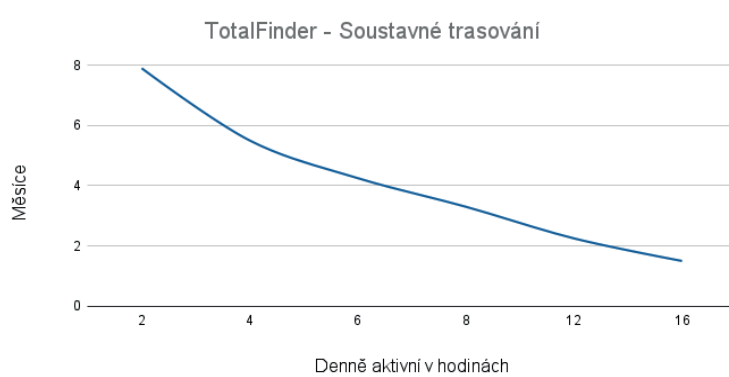

VÝDRŽ BATERIE

Předpokládané podmínky: > GPS a GSM signál za standardních podmínek (bez poruch signálu)
> Teplota v rozsahu 15°C až 25°C

Plhovska 1997, 547 01
Nachod, Czech republic

tel: +420 491 446 611
fax: +420 491 446 644
email: level@level.systems

Datová schránka ID: tsjldc
IČ: 474 69 374
DIČ: CZ 474 69 374

www.level.systems
C 2701 zapsáno u krajského
soudu v Hradci Králové