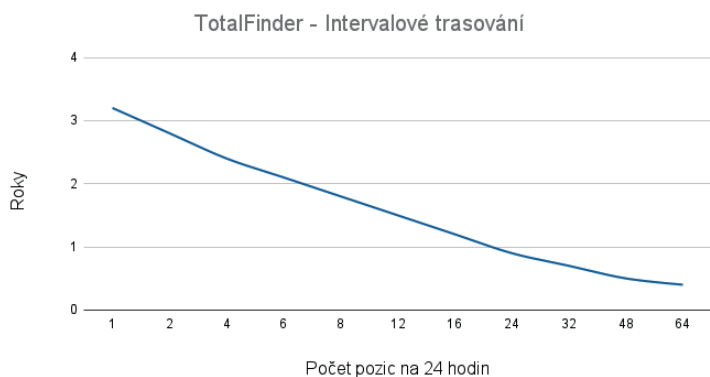

VÝDRŽ BATERIE

Předpokládané podmínky: > GPS a GSM signál za standardních podmínek (bez poruch signálu)
> Teplota v rozsahu 15°C až 25°C

Plhovska 1997, 547 01
Nachod, Czech republic

tel: +420 491 446 611
fax: +420 491 446 644
email: level@level.systems

Datová schránka ID: tsjldc
IČ: 474 69 374
DIČ: CZ 474 69 374

www.level.systems
C 2701 zapsáno u krajského
soudu v Hradci Králové